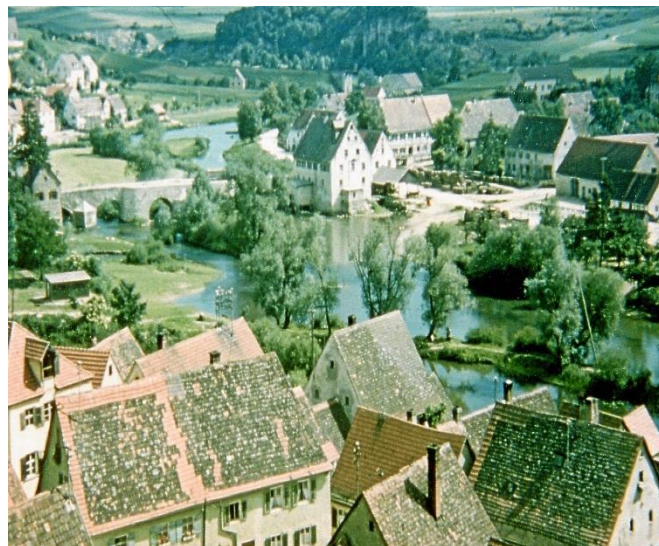

Bilderverzeichnis Bruckmühle

Bruckmühle mit ehem. Sägewerk (Aufnahme aktuell)

Aufnahme ca. 1940

Ein seltener Anblick: Mühlrad sichtbar!

Das alte Mühlrad der Mahlmühle

Bruckmühle wörnitzabwärts (Aufnahme aktuell)

Bei Niedrigwasser (Aufnahme ca. 1950)

Ehemalige Sägemühle, Aufnahme aktuell

Sägemühle vor 1945

Bruckmühle mit umgebauter ehem. Sägemühle (aktuell)

Bruckmühle mit Würnitzinseln ca. 1960

Hochwasser, eine Bedrohung heute.....

..... und vor Allem früher

Wappen des Mühlenbesitzers von 1762

alte Gerätschaften vor der Mühle

Kanal ehem. Sägewerk

Reparatur des Mühlrades zur Stromgewinnung (ca. 2012)

Abfüllen, Beladen und

..... ab ins Gäu

Fotos: Bildarchiv der Stadt Harburg, Klaus Lembeck, Dieter Thiel