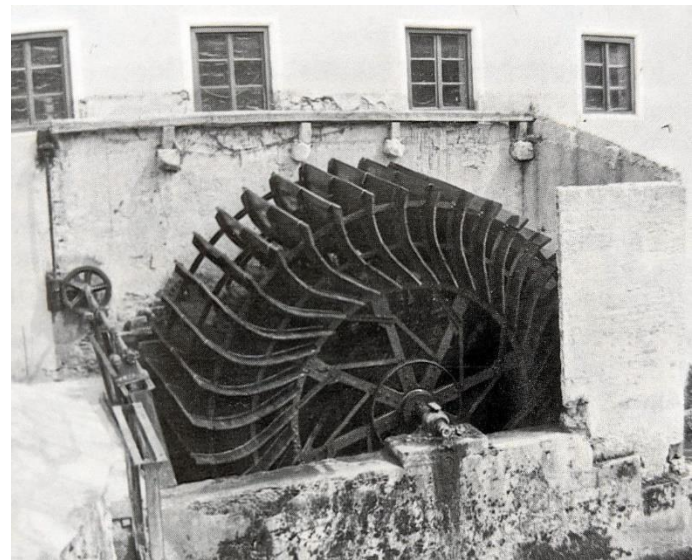

Bilderverzeichnis Bruckmühle

Bruckmühle mit ehem. Sägewerk (Aufnahme aktuell)

Aufnahme ca. 1940

Ein seltener Anblick: Mühlrad sichtbar!

Das alte Mühlrad der Mahlmühle

Bruckmühle wörnitzabwärts (Aufnahme aktuell)

Bei Niedrigwasser (Aufnahme ca. 1950)

Ehemalige Sägemühle, Aufnahme aktuell

Sägemühle vor 1945

Bruckmühle mit umgebauter ehem. Sägemühle (aktuell)

Bruckmühle mit Würnitzinseln ca. 1960

Hochwasser, eine Bedrohung heute.....

..... und vor Allem früher

Wappen des Mühlenbesitzers von 1762

alte Gerätschaften vor der Mühle

Kanal ehem. Sägewerk

Reparatur des Mühlrades zur Stromgewinnung (ca. 2012)

Abfüllen, Beladen und

..... ab ins Gäu